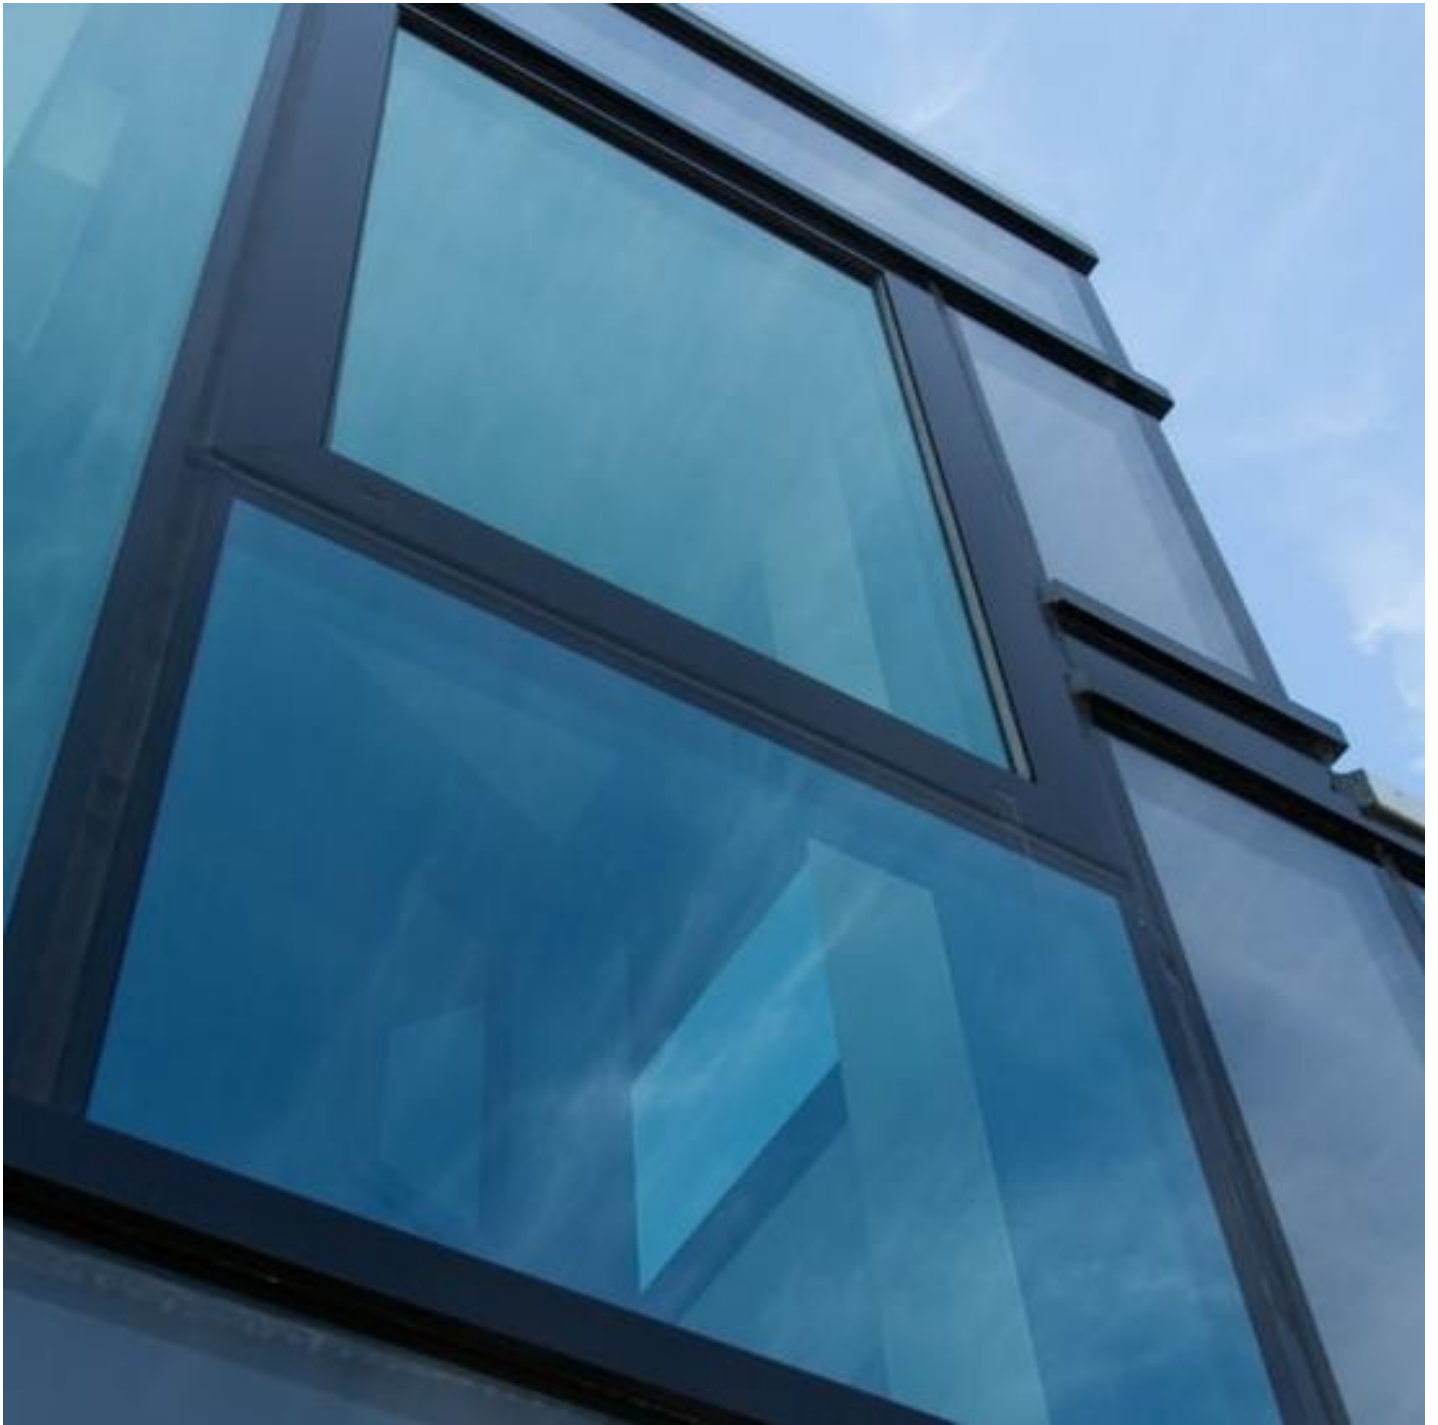

PICTUREit

Beschreibung

PICTUREit® das innovative Produkt aus dem Hause Saint-Gobain bietet vielfältige Möglichkeiten für den Einsatz von Flachglas sowohl im Interior- als auch im Exteriorbereich. Somit lassen sich alle nur erdenklichen Designs für das individuelle Zuhause, zeitgemäße Bürokonzepte, Gebäudefassaden u.v.m. realisieren.

Fassaden und Vorhangfassaden innovative, leistungsfähige Produkte

Fassadensysteme -starke und ästhetische Fassaden

[Finden Sie einen Verarbeiter / Händler](#)

Weitere farbige Design - Lösungen

PLANILAQUE® EVOLUTION

Farbiges und Lackiertes Glas für eine tolle Innendekoration

SGG STADIP COLOR

Digitaler Druck Glas: Ein einzigartiges Dekor

SGG EMALIT® EVOLUTION

[Finden Sie einen Verarbeiter / Händler](#)