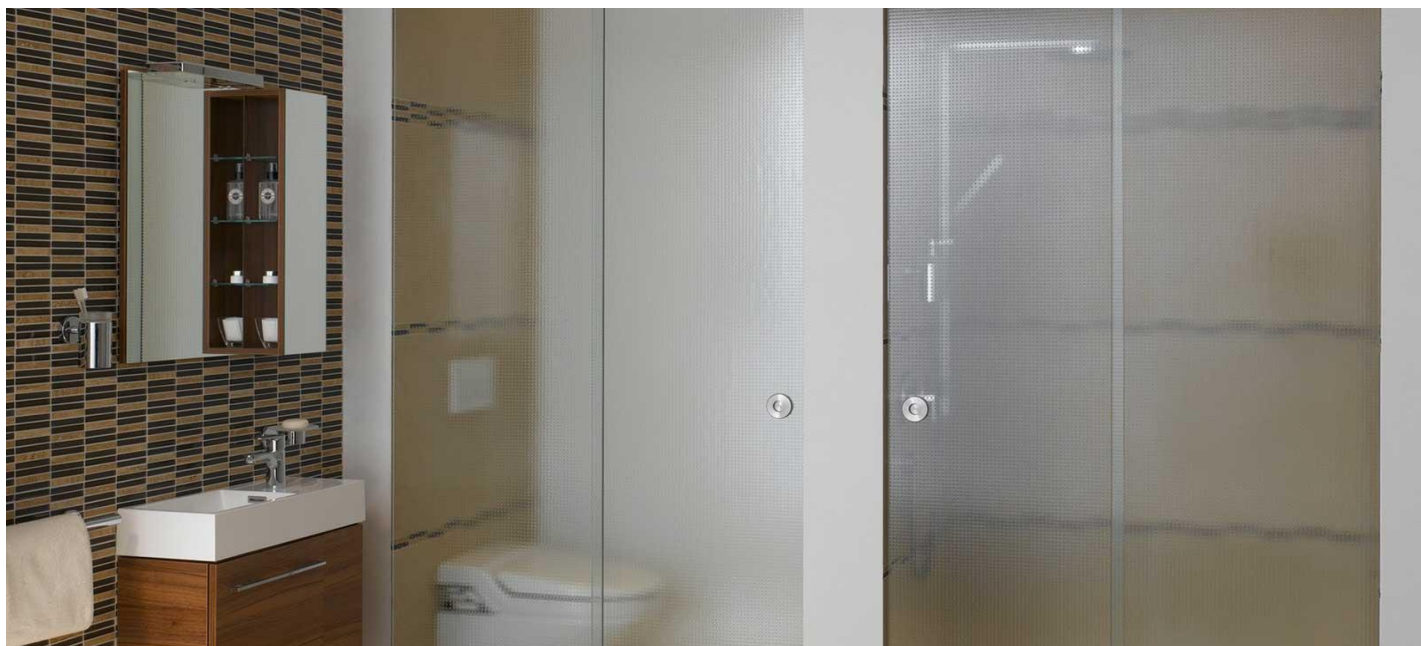

DECORGLASS®

Beschreibung

Verarbeitungsmöglichkeiten

Je nach Gestaltungswunsch bieten sich für DECORGLASS unterschiedliche Möglichkeiten der Weiterverarbeitung an:

- Herstellung von Isolierglas wie CLIMATOP;
- Herstellung von laminiertem VSG STADIP oder STADIP PROTECT (erhöhter Schutz durch Splitterbindung);
- Herstellung von laminiertem VSG mit Schalldämmung STADIP SILENCE (akustische Isolation);
- Vorspannen und Emaillieren (Sicherheit und Design);
- Kantenschleifen, Biegen, Verspiegeln, Lackieren und Sandstrahlen.

Verarbeitungshinweise

DECORGLASS muss unter Einhaltung geltender Sicherheitsstandards und -Vorschriften eingebaut werden.

- Zuschnitt und Montage

Die Prägung von Ornamentglas verläuft immer in eine Richtung. Für ein einheitliches, optisch ansprechendes Ergebnis muss das Glas deshalb stets in der richtigen Richtung geschnitten und die Scheiben müssen anschließend in derselben Richtung nebeneinander platziert werden. Wenn ein zusammenhängendes Muster erzielt werden soll, ist beim Schneiden besondere Sorgfalt geboten.