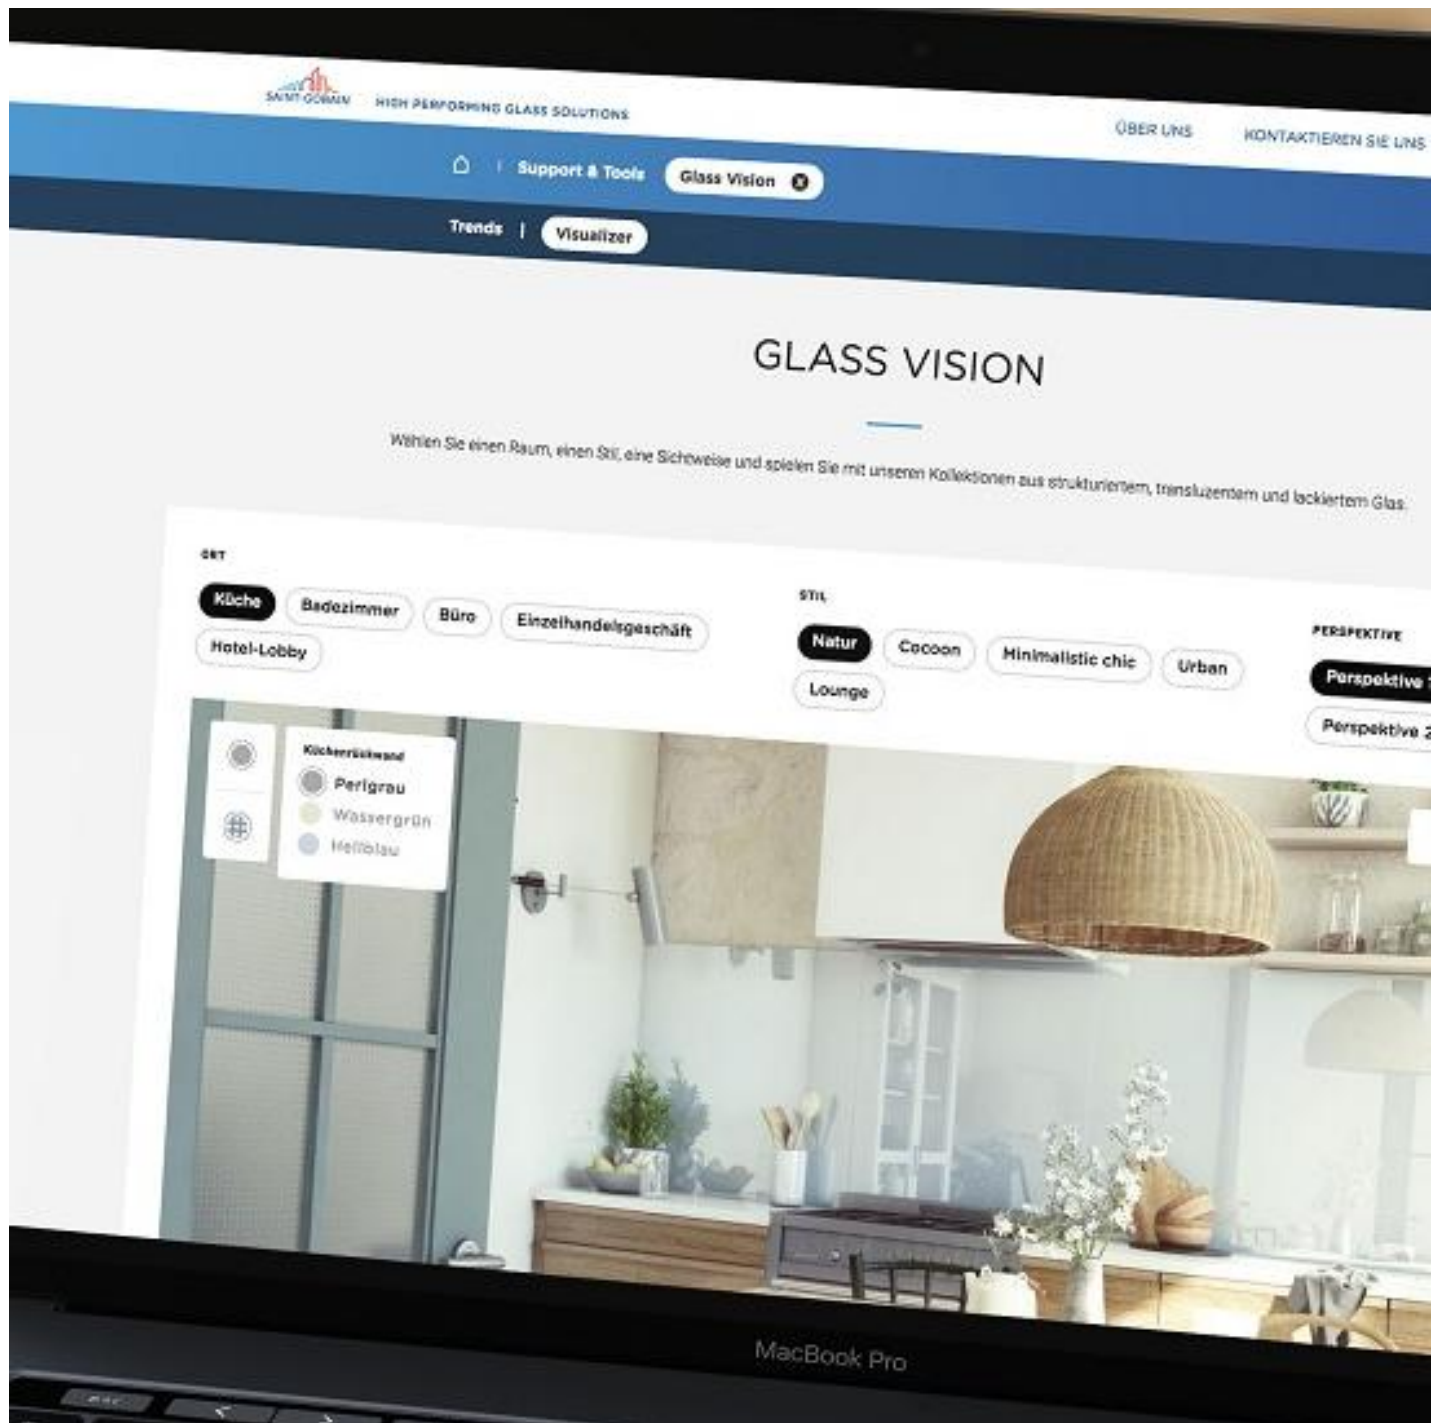

gestalterischen Ansprüchen erfüllen wir mit dem natürlichen Baustoff aber auch höchste Anforderungen an Alltagsfunktionalität: Pflegeleicht, sicher, robust gegen Kratzer und dauerhaft hygienisch, bleibt er für viele Jahre unverändert attraktiv.

GLASS VISION: NEUES VISUALISIERUNGS-TOOL