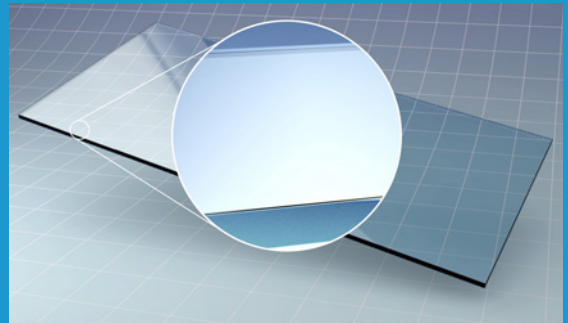

TECHNISCHE SPEZIFIKATIONEN

ERHÄLTlich AUF KLARGLAS³

in den Dicken 6, 8 und 10 mm.⁴

STANDARDABMESSUNGEN

3.210 x 6.000 mm.⁴

KONFORMITÄT MIT

EN 14428 Duschkabinen

EN 1096-4 (Klasse A) Glas im Bauwesen – beschichtetes Glas.

OPTISCHE EIGENSCHAFTEN

Die TIMELESS® Beschichtung ist **neutral**, hat das Aussehen von klarem Naturglas und eine **ähnliche Reflexion wie unbeschichtetes Glas** (8 mm: Lichtdurchlässigkeit = 0,88. Lichtreflexion = 0,10 nach dem Vorspannen)⁵.

10 Jahre Garantie auf Korrosionsfreiheit

TIMELESS® ist pflegeleicht wie normales Klarglas und erfordert keine zusätzliche chemische Behandlung. Zusätzlich bieten wir eine 10-Jahres-Garantie auf Korrosionsfreiheit, vorbehaltlich der regelmäßigen Reinigung.

1. Die Schätzung von 14.000 Duschkabingängen basiert auf strengen Tests (EN 1096-4, EN 14428). Auf der Grundlage dieser Anforderungen garantiert SAINT-GOBAIN GLASS, dass TIMELESS® bei wöchentlicher Reinigung einer regelmäßigen Nutzung durch eine vierköpfige Familie 10 Jahre lang standhält.

Weitere Einzelheiten zu den Garantiebedingungen für TIMELESS® finden Sie auf www.saint-gobain-glass.com

HERSTELLUNG

Wir verbinden unsere patentierte TIMELESS® Metallschicht per Magnetronverfahren dauerhaft mit dem Glas. Dadurch bewahrt sie ihre Wirkung, ohne mit der Zeit abzubauen.

VERARBEITUNG

TIMELESS® kann auf beiden Seiten geschnitten, bearbeitet, gehärtet und bedruckt werden. Weitere Infos in den TIMELESS® Verarbeitungsrichtlinien.

MONTAGE⁶

Das Glas muss mit der TIMELESS® Beschichtung zur Innenseite der Duschkabine eingebaut werden und wird ansonsten wie jedes andere Duschglas gehandhabt. Bitte stellen Sie sicher, dass alle Installationen den aktuellen Sicherheitsvorgaben entsprechen.

WARTUNG

TIMELESS® muss regelmäßig gereinigt werden. Es können handelsübliche Duschglas-Reinigungsmittel verwendet werden, jedoch keine Scheuermittel.

2. Da es sich um eine vollmineralische Beschichtung handelt, enthält TIMELESS® keine absichtlich zugesetzten organischen Chemikalien wie fluoridierte Verbindungen. (z.B. PFAS)
3. Auf Anfrage in extra klarem DIAMANT® Substrat erhältlich.
4. Fragen Sie uns gern nach anderen Formaten und Dicken.
5. Gemäß den Standardabmessungen EN 410.
6. Weitere Informationen finden Sie in den TIMELESS® Anwendungs-Hinweisen